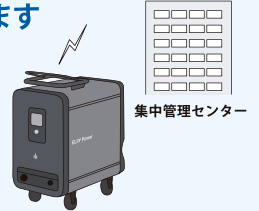

遠隔監視システムを内蔵しています

システムの状態をワイヤレスで常時監視しています。不具合を検知した場合には迅速に対応します。