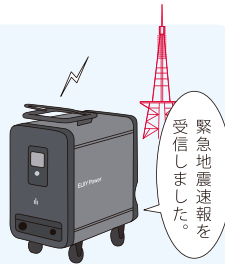

いざという時の バックアップにパワーイレ。

いざという時に役立ちます

大型リチウムイオン蓄電池「パワーイレ」はエリーパワー製の電池セルを16個、合計2kWhの電池を内蔵。災害時のバックアップ用電源として使えます。

大型リチウムイオン電池セル

屋内で使える。運転音が静かな静音設計

「パワーイレ」は発電機と違い排気ガスやエンジン音はなく、換気ファンの音のみ。社内会議や音に配慮したい屋内イベントの電源としてご利用いただけます。

安心の大容量。停電時にも電気機器が使えます。

オフィスで。工場で。普段から利用している電力を蓄える。

太陽から得られる自然エネルギーも蓄える。大型リチウムイオン蓄電池「パワーイレ」は、非常時に利用できる電源となるばかりでなく、社会のエネルギー利用を変えるまったく新しい蓄電池。エリーパワーが考える創エネ+蓄エネは「パワーイレ」から始まります。

高品質な電力を供給します

パソコンサーバー用UPSにも採用されている、正弦波インバーターを搭載。精密機器なども安心して接続可能です。

遠隔監視システムを内蔵しています

システムの状態をワイヤレスで常時監視しています。不具合を検知した場合には迅速に対応します。

組み立て・工事不要。すぐに使えます

設置のための工事は一切不要です。ブレーキの掛かるキャスターで安全にどこへでも移動でき、壁のコンセントから充電可能です。

深夜電力を昼間に活用できます

夜間電力を蓄え、昼間に電力として使うことができる深夜電力運転モードを搭載しています。電力負荷の平準化に貢献します。

緊急地震速報を音声でお知らせ

地震の揺れが到達する前に音声と画像で緊急地震速報を知らせます。安全を確保した上で地震後の停電に備えた準備をいち早くすることができます。

安心の5年間保証付きリースです

万一故障した場合には代替機をご用意。修理期間中も続けて「パワーイレ」がご利用いただけます。

外観寸法図

単位：mm

- ①ブレーキレバー付ハンドル
- ②液晶タッチパネル
- ③状態表示LED
- ④電源スイッチ
- ⑤操作スイッチ
- ⑥増設用コネクタ
- ⑦AC100V出力部
- ⑧ソーラーパネルコネクタ(入力)
- ⑨充電入力部