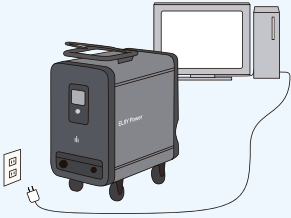

いざという時の バックアップにパワーイレ。

いざという時に役立ちます

大型リチウムイオン蓄電池「パワーイレ」はエリーパワー製の電池セルを16個、合計2kWhの電池を内蔵。災害時のバックアップ用電源として使えます。

大型リチウムイオン電池セル

屋内で使える。運転音が静かな静音設計

「パワーイレ」は発電機と違い排気ガスやエンジン音はなく、換気ファンの音のみ。社内会議や音に配慮したい屋内イベントの電源としてご利用いただけます。

世界トップクラスの高い安全性を誇ります

安全性に優れたリン酸鉄リチウムを採用しており、電池単体の安全性の高さは世界トップクラス。安心してお使いいただけます。

太陽光パネルを直接接続し充電できます

ソーラー充電機能を内蔵した「パワーイレ」は太陽光発電のエネルギーを蓄電できます。災害時のラジオや照明電源に使うことが出来、CO₂削減にも有効です。

大型リチウムイオン蓄電池

POWER YIILE

パワーイレ

(法人向け)

安心の大容量。停電時にも電気機器が使えます。

オフィスで。工場で。普段から利用している電力を蓄える。

太陽から得られる自然エネルギーも蓄える。大型リチウムイオン蓄電池「パワーイレ」は、非常時に利用できる電源となるばかりでなく、社会のエネルギー利用を変えるまったく新しい蓄電池。エリーパワーが考える創エネ+蓄エネは「パワーイレ」から始まります。

高品質な電力を供給します

パソコンサーバー用UPSにも採用されている、正弦波インバーターを搭載。精密機器なども安心して接続可能です。

緊急地震速報を音声でお知らせ

地震の揺れが到達する前に音声と画像で緊急地震速報を知らせます。安全を確保した上で地震後の停電に備えた準備をいち早くすることができます。

安心の5年間保証付きリースです

万一故障した場合には代替機をご用意。修理期間中も続けて「パワーイレ」がご利用いただけます。

外観寸法図

単位：mm

- ①ブレーキレバー付ハンドル
- ②液晶タッチパネル
- ③状態表示LED
- ④電源スイッチ
- ⑤操作スイッチ
- ⑥増設用コネクタ
- ⑦AC100V出力部
- ⑧ソーラーパネルコネクタ(入力)
- ⑨充電入力部