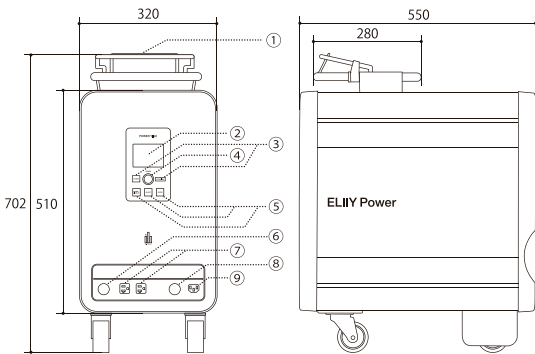

外観寸法図

単位：mm

- ①ブレーキレバー付ハンドル
- ②液晶タッチパネル
- ③状態表示LED
- ④電源スイッチ
- ⑤操作スイッチ
- ⑥増設用コネクタ
- ⑦AC100V出力部
- ⑧ソーラーパネルコネクタ(入力)
- ⑨充電入力部

仕様一覧

形式	PPS-10	
基本仕様		備考
本体 本体寸法 (mm)	幅320×奥行550×高さ702	キャスター、ハンドル含む
質量	約62kg	個体差があります
蓄電池容量	2kWh	
出力	AC100Vコンセント×2口(トータル1000Wまで)	停電時には電池供給へ自動的に切り替わります
入力 商用電源	AC100V 15A(最大)	
ソーラーパネル	当社推奨品 シャープ(株)製 NQ-260LW×2枚	ソーラーパネル、接続ケーブルは別売です
使用環境 室温	0℃～40℃	
湿度	5%～95%RH	結露しないこと
使用場所	屋内	
充電時間	約6時間(完全放電状態から)	
使用可能時間	約500W出力で連続約3時間	
電池寿命	約3500回の充放電可能	

●ご使用前に「取扱説明書」をよくお読みの上、正しくお使い下さい。●本製品は日本国内での使用に限りです。●製品の改良のため、外觀・仕様の一部を予告なく変更する場合があります。●カタログと実際の製品とは印刷の関係で多少異なる場合があります。●緊急地震速報および遠隔監視システムは電圧状況その他の要因により動作しない場合があります。●本製品の誤作動または不具合による使用機器の機能停止や損傷、データ消失、周辺機器への影響などが発生しても一切の責任は負えません。●人の安全に関与し、公共の機能維持に重大な影響を及ぼす装置への使用に際しては、運用・維持・管理について特別な配慮が必要となりますので、事前にご相談下さい。●本製品を船舶や航空機で輸送する場合は、荷主による危険物申告書の作成と輸送形態に応じた梱包が必要となります。●使用可能時間、電池寿命は使用環境により徐々に低下します。●エリーパワー、ELIY Powerおよびパワーイレ、POWER YIILEの名称、ロゴはエリーパワー株式会社の登録商標または商標です。

POWER YIILE (パワーイレ) ホームページ <http://eliyopower.co.jp/>

エリーパワー株式会社

本社 〒141-0032 東京都品川区大崎 1-6-4 新大崎勤業ビルディング 19 階
TEL.03-6431-9041 FAX.03-5740-6105

<レンタルのご利用は>
オリックス・レントック株式会社
<http://www.orixrentec.jp/>

<販売代理店>

株式会社 三技協

本社 〒224-0053 神奈川県横浜市都筑区池辺町4509
TEL.045-930-2515 FAX.045-930-2607

20110501

カタログ記載内容 2011年5月現在