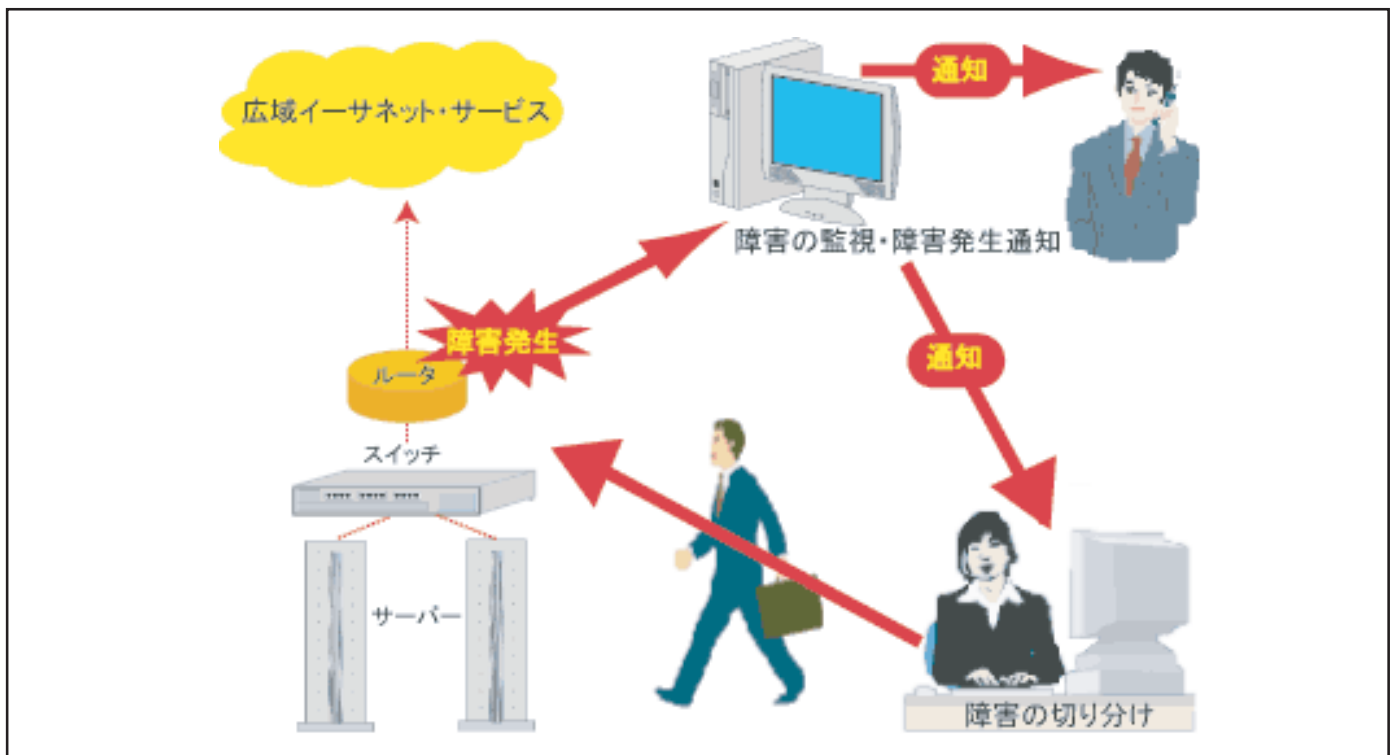

特徴

- ・ ネットワークの障害監視
- ・ 障害発生時の個別出張サポート
- ・ 修復にあたる切り分け作業
- ・ ネットワーク管理者の常駐支援
- ・ ネットワーク管理のノウハウを提供
- ・ ファシリティ業務全体のアウトソーシング
- ・ セキュリティシステムの導入、管理、保守

お客様のシステムに合わせた保守サービスをご提案いたします。

■お問い合わせは

株式会社三技協

〒224-0053 横浜市都筑区池辺町4509
TEL:045-930-2515 FAX:045-930-2607
e-Mail:info@sangikyo.co.jp