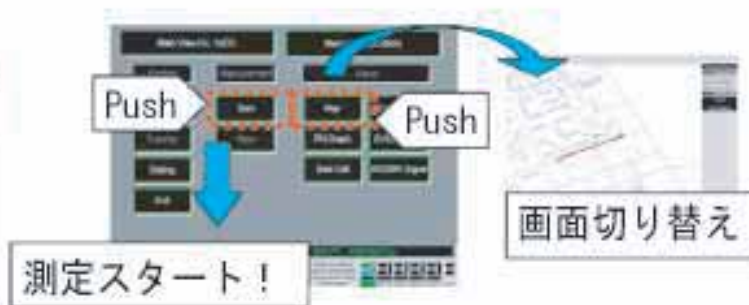

詳細

- ・ 車両での測定から室内や地下でのインドア測定まであらゆるシチュエーションでの測定が可能
- ・ 複数のNetimizer XPを一括操作が可能
- ・ 複数のNetimizer XPをLANケーブルで接続することで、ある一台からすべてのNetimizer XPの操作、監視が可能、つまり測定も一人で行うことが可能。