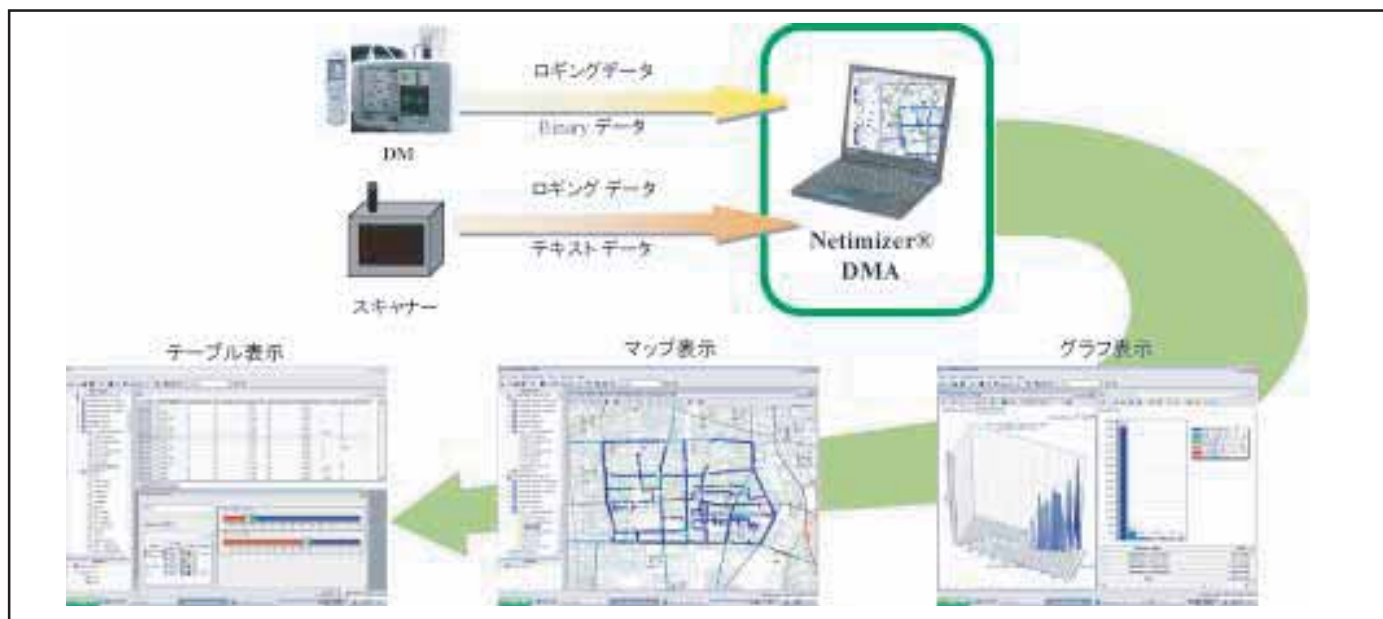

NetimizerDMA

-Netimizer Series-

Netimizer DMA -Mobile Network Diagnostic Analyzer

Netimizer DMAは、Post Processing機能を備えた解析ツールです。Netimizer XPやNetimizer DMLなどのDM(Diagnostic Monitor)ツールで取得したデータを、エンジニアが解析処理や統計処理を行うのに用います。多彩な表示機能は互いに同期して動作するため、コールイベントに対し様々な角度からの解析が行えます。また、自動的にレポート機能により、解析業務が大幅に効率化されます。

特徴

- ・ 操作が簡単で、カスタマイズ可能なユーザーインターフェイスですべての機能をフル活用
- ・ あらかじめフォーマット、書式を設定することで、解析後速やかにレポート作成、印刷を実現
- ・ 解析に必要な機能だけを搭載したオリジナルGISエンジンで高速処理
- ・ 重い地図もスムーズ動作
- ・ 測定データを専用データベースで格納するので高速動作が可能
- ・ 非常に自由度の高いデータクエリー機能を搭載、複雑な条件でもデータフィルタリングが可能
- ・ クエリー結果をマップ、グラフ表示に反映

詳細

適用規格	WCDMA、UMTS、GSM、I-95 (cdmaOne、PCS)、cdma2000 1X、cdma2000 1X EVDO
出力フォーマット	CDG系: Qualcomm DM format、W-CDMA系: dml format (Netimizer XP、DML用)
対応地図	Netimizerオリジナルフォーマット(各種地図データ変換可能)
必須PCスペック	OS: Windows 2000 Professional、XP Home/Pro ディスプレイ: XGA(1024 x 768)以上 CPU: Pentium III 650MHz以上、 RAM: 256MB以上 HDD: 1GB以上の空き容量(データ、地図分除く)