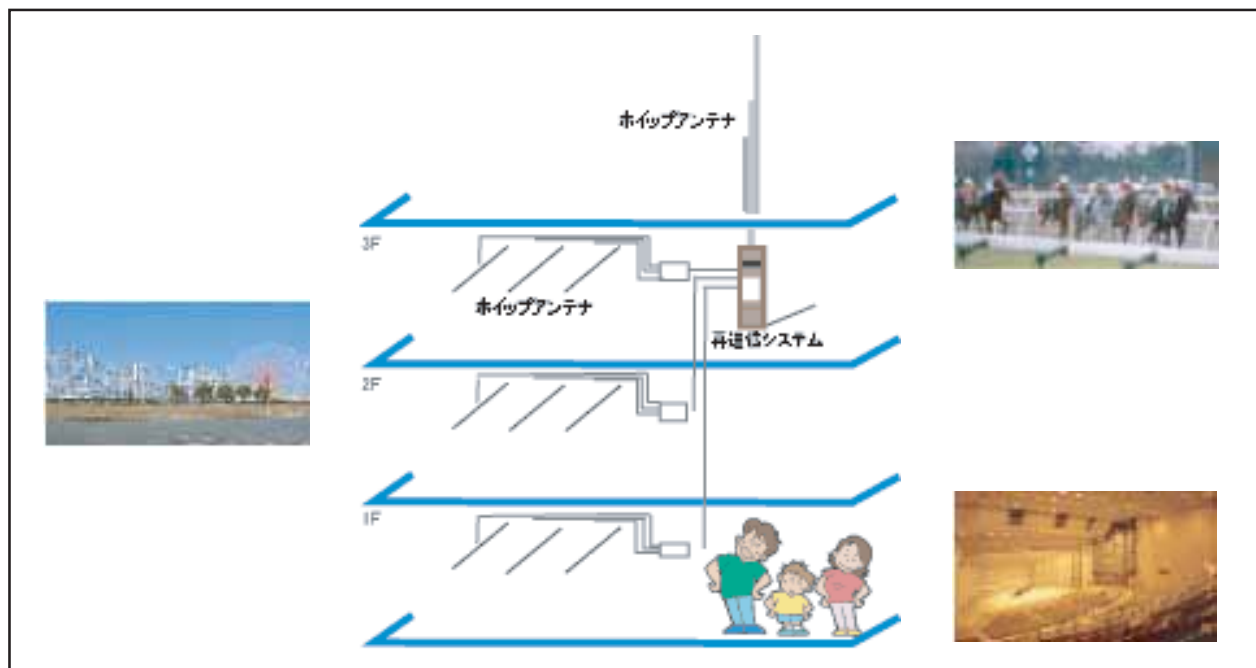

ラジオ再送信システム

Radio Wave Retransmission System

レジャー施設(競馬場・競艇場・遊園地等)にあった、音楽・観光案内・業務連絡を無線免許の申請が不要な微弱電波を利用して、限定されたエリアのみ放送するシステムです。

特徴

- ・ 微弱電波のため申請手続き不要
- ・ 各エリアにエリア別の放送を提供
- ・ 市販のラジオで聞くことも可能
- ・ 聞く場所に適したラジオなども製作可能